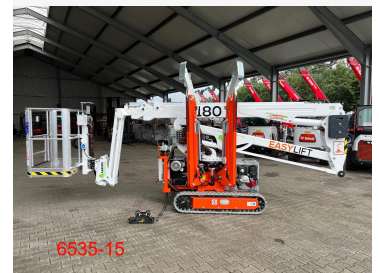

## Easy Lift R 180 Funk Raupenbühne (76535-15)

<b>Bauart:</b>	Gelenkteleskopbühne
<b>Tragfähigkeit:</b>	200 kg
<b>Baujahr</b>	2023
<b>Betriebsstunden:</b>	212 Std
<b>Antriebsart:</b>	Benzin
<b>Masttyp:</b>	Gelenkteleskop
<b>Arbeitshöhe:</b>	0 mm
<b>Bauhöhe:</b>	2010 mm
<b>Freihub:</b>	0 mm
<b>Gabelzinken:</b>	0 mm
<b>Technisch:</b>	Neu
<b>Optisch:</b>	Neu
<b>Bereifung vorne:</b>	Raupen 1600 x 200
<b>Bereifung hinten:</b>	Raupen 1600 x 200
<b>Sonderausstattung:</b>	Safety Light Antriebsquellen: 230 V und Honda Benzinmotor Abstützlänge: 3660 mm Abstützbreite: 3660 mm Korbabmessungen: 700 x 1100 mm Korbrotation: 180° Steigfähigkeit: 30 ° Gesamtlänge: 5600 mm
<b>Anbaugeräte:</b>	
<b>Endkundenpreis:</b>	auf Anfrage zzgl. Mwst ab Standort - Zwischenverkauf vorbehalten werkstattgeprüft - UVV neu abgenommen
<b>Kontakt:</b>	Albers Fördertechnik GmbH & Co. KG Hebelermeer 93 49767 Twist Verkauf: Herr Esders Telefon: +49 (0)5935/70557-11 Mobil: +49 (0)151/54437244 Fax: +49 (0) 5935/70557-29 USt-ID-Nr. DE252438094