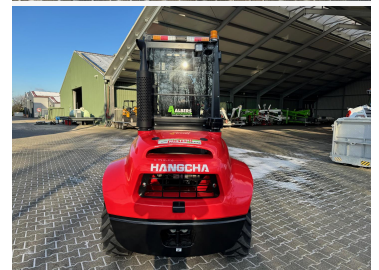

## HC Hangcha CPCD 35 XW-98-RT 4 (66345-58)

<b>Bauart:</b>	Geländestapler
<b>Tragfähigkeit:</b>	3500 kg
<b>Baujahr</b>	2024
<b>Betriebsstunden:</b>	88 Std
<b>Antriebsart:</b>	Diesel
<b>Masttyp:</b>	Triplex
<b>Hubhöhe:</b>	4700 mm
<b>Bauhöhe:</b>	2550 mm
<b>Freihub:</b>	1525 mm
<b>Gabelzinken:</b>	1200 mm
<b>Technisch:</b>	Neu
<b>Optisch:</b>	Neu
<b>Bereifung vorne:</b>	14-17,5 x 14 Luft
<b>Bereifung hinten:</b>	10.0/75 x 15,3 x 14 Luft
<b>Sonderausstattung:</b>	3. Ventil, 4. Ventil, Heizung, Russfilter, Vollkabine, Safety Light
<b>Anbaugeräte:</b>	Seitenschieber
<b>Endkundenpreis:</b>	37.900,00 € zzgl. Mwst <i>ab Standort - Zwischenverkauf vorbehalten werkstattgeprüft - UVV neu abgenommen</i>
<b>Kontakt:</b>	Albers Fördertechnik GmbH & Co. KG Hebelermeer 93 49767 Twist Verkauf: Herr Esders Telefon: +49 (0)5935/70557-11 Mobil: +49 (0)151/54437244 Fax: +49 (0) 5935/70557-29 USt-ID-Nr. DE252438094