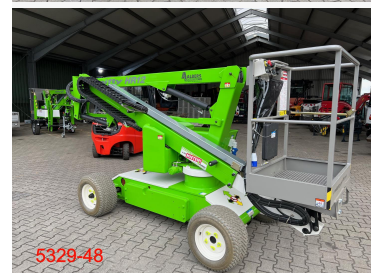

ALBERS
FÖRDERTECHNIK GmbH & Co. KG

Angebot

Niftylift HR 12 NE MK1C (65329-48)

Bauart:	Gelenkteleskopbühne
Tragfähigkeit:	200 kg
Baujahr	2021
Betriebsstunden:	3 Std
Antriebsart:	Elektro
Masttyp:	Gelenkteleskop
Arbeitshöhe:	0 mm
Bauhöhe:	1980 mm
Freihub:	0 mm
Gabelzinken:	0 mm
Technisch:	Neu
Optisch:	Neu
Bereifung vorne:	
Bereifung hinten:	
Sonderausstattung:	Explosionsschutz, Safety Light Wenderadius 3300 mm Korbbreite 1200 mm Korbtiefe 850 mm
Anbaugeräte:	
Endkundenpreis:	36.000,00 € zzgl. MwSt <i>ab Standort - Zwischenverkauf vorbehalten werkstattgeprüft - UVV neu abgenommen</i>
Kontakt:	Albers Fördertechnik GmbH & Co. KG Hebelermeer 93 49767 Twist Verkauf: Herr Esders Telefon: +49 (0)5935/70557-11 Mobil: +49 (0)151/54437244 Fax: +49 (0) 5935/70557-29 USt-ID-Nr. DE252438094

t.esders@albers-foerdertechnik.de