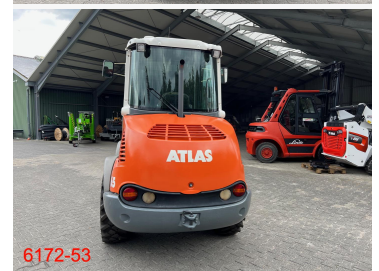

ALBERS
FÖRDERTECHNIK GmbH & Co. KG

Angebot

Atlas AR 65 (6172-53)

Bauart:	Radlader
Tragfähigkeit:	2640 kg
Baujahr	2006
Betriebsstunden:	8802 Std
Antriebsart:	Diesel
Masttyp:	Standard
Hubhöhe:	2975 mm
Bauhöhe:	2652 mm
Freihub:	0 mm
Gabelzinken:	0 mm
Technisch:	normal
Optisch:	normal
Bereifung vorne:	405 x 70 x 20 Luft
Bereifung hinten:	405 x 70 x 20 Luft
Sonderausstattung:	3. Ventil, Arbeitsscheinwerfer hinten, Arbeitsscheinwerfer vorn, Heizung, Vollkabine
Anbaugeräte:	
Endkundenpreis:	24.900,00 € zzgl. MwSt <i>ab Standort - Zwischenverkauf vorbehalten werkstattgeprüft - UVV neu abgenommen</i>
Kontakt:	Albers Fördertechnik GmbH & Co. KG Hebelermeer 93 49767 Twist Verkauf: Herr Esders Telefon: +49 (0)5935/70557-11 Mobil: +49 (0)151/54437244 Fax: +49 (0) 5935/70557-29 USt-ID-Nr. DE252438094