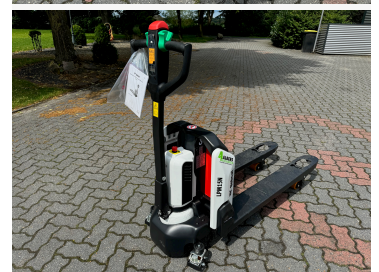

ALBERS
FÖRDERTECHNIK GmbH & Co. KG

Angebot

Bobcat LPM 15 N 7 (6156-79)

Bauart:	Niederhubwagen
Tragfähigkeit:	1500 kg
Baujahr	2024
Betriebsstunden:	1 Std
Antriebsart:	Elektro
Masttyp:	Standard
Hubhöhe:	115 mm
Bauhöhe:	1160 mm
Freihub:	115 mm
Gabelzinken:	0 mm
Technisch:	Neu
Optisch:	Neu
Bereifung vorne:	Tandem
Bereifung hinten:	
Sonderausstattung:	
Anbaugeräte:	
Endkundenpreis:	auf Anfrage zzgl. Mwst ab Standort - Zwischenverkauf vorbehalten werkstattgeprüft - UVV neu abgenommen
Kontakt:	Albers Fördertechnik GmbH & Co. KG Hebelermeer 93 49767 Twist Verkauf: Herr Esders Telefon: +49 (0)5935/70557-11 Mobil: +49 (0)151/54437244 Fax: +49 (0) 5935/70557-29 USt-ID-Nr. DE252438094

t.esders@albers-foerdertechnik.de