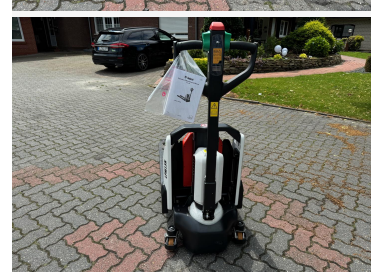

ALBERS
FÖRDERTECHNIK GmbH & Co. KG

Angebot

Bobcat LPM 15 N 7 (6156-36)

Bauart:	Niederhubwagen
Tragfähigkeit:	1500 kg
Baujahr	2024
Betriebsstunden:	1 Std
Antriebsart:	Elektro
Masttyp:	Standard
Hubhöhe:	115 mm
Bauhöhe:	1160 mm
Freihub:	115 mm
Gabelzinken:	0 mm
Technisch:	Neu
Optisch:	Neu
Bereifung vorne:	Tandem
Bereifung hinten:	
Sonderausstattung:	
Anbaugeräte:	
Endkundenpreis:	auf Anfrage zzgl. Mwst ab Standort - Zwischenverkauf vorbehalten werkstattgeprüft - UVV neu abgenommen
Kontakt:	Albers Fördertechnik GmbH & Co. KG Hebelermeer 93 49767 Twist Verkauf: Herr Esders Telefon: +49 (0)5935/70557-11 Mobil: +49 (0)151/54437244 Fax: +49 (0) 5935/70557-29 USt-ID-Nr. DE252438094

t.esders@albers-foerdertechnik.de