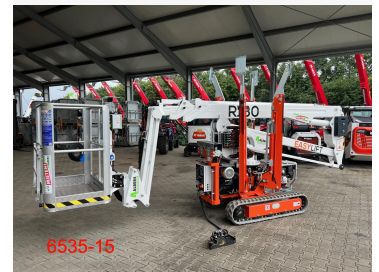

ALBERS
FÖRDERTECHNIK GmbH & Co. KG

Angebot

Easy Lift R 180 Funk Raupenbühne (76535-15)

Bauart:	Gelenkteleskopbühne
Tragfähigkeit:	200 kg
Baujahr	2023
Betriebsstunden:	212 Std
Antriebsart:	Benzin
Masttyp:	Gelenkteleskop
Arbeitshöhe:	0 mm
Bauhöhe:	2010 mm
Freihub:	0 mm
Gabelzinken:	0 mm
Technisch:	Neu
Optisch:	Neu
Bereifung vorne:	Raupen 1600 x 200
Bereifung hinten:	Raupen 1600 x 200
Sonderausstattung:	Safety Light Antriebsquellen: 230 V und Honda Benzinmotor Abstützlänge: 3660 mm Abstützbreite: 3660 mm Korbabmessungen: 700 x 1100 mm Korbdrehung: 180° Steigfähigkeit: 30 ° Gesamtlänge: 5600 mm
Anbaugeräte:	
Endkundenpreis:	auf Anfrage <i>zzgl. Mwst</i> <i>ab Standort - Zwischenverkauf vorbehalten</i> <i>werkstattgeprüft - UVV neu abgenommen</i>
Kontakt:	Albers Fördertechnik GmbH & Co. KG Hebelermeer 93 49767 Twist Verkauf: Herr Esders Telefon: +49 (0)5935/70557-11 Mobil: +49 (0)151/54437244 Fax: +49 (0) 5935/70557-29 USt-ID-Nr. DE252438094