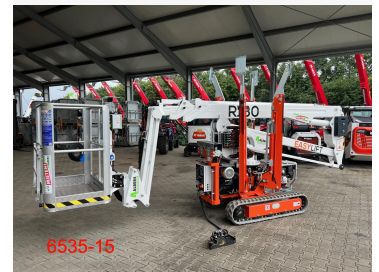

ALBERS
FÖRDERTECHNIK GmbH & Co. KG

Angebot

Easy Lift R 180 Funk Raupenbühne (76535-15)

Bauart:	Gelenkteleskopbühne
Tragfähigkeit:	200 kg
Baujahr	2023
Betriebsstunden:	460 Std
Antriebsart:	Benzin
Masttyp:	Gelenkteleskop
Arbeitshöhe:	0 mm
Bauhöhe:	2010 mm
Freihub:	0 mm
Gabelzinken:	0 mm
Technisch:	Neu
Optisch:	Neu
Bereifung vorne:	Raupen 1600 x 200
Bereifung hinten:	Raupen 1600 x 200
Sonderausstattung:	Safety Light Antriebsquellen: 230 V und Honda Benzinmotor Abstützlänge: 3660 mm Abstützbreite: 3660 mm Korbabmessungen: 700 x 1100 mm Korbdrehung: 180° Steigfähigkeit: 30 ° Gesamtlänge: 5600 mm
Anbaugeräte:	
Endkundenpreis:	auf Anfrage <i>zzgl. Mwst</i> <i>ab Standort - Zwischenverkauf vorbehalten</i> <i>werkstattgeprüft - UVV neu abgenommen</i>
Kontakt:	Albers Fördertechnik GmbH & Co. KG Hebelermeer 93 49767 Twist Verkauf: Herr Esders Telefon: +49 (0)5935/70557-11 Mobil: +49 (0)151/54437244 Fax: +49 (0) 5935/70557-29 USt-ID-Nr. DE252438094