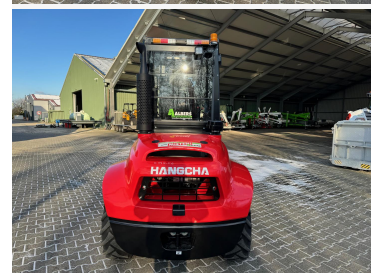

ALBERS
FÖRDERTECHNIK GmbH & Co. KG

Angebot

HC Hangcha CPCD 35 XW-98-RT 4 (66345-58)

Bauart:	Geländestapler
Tragfähigkeit:	3500 kg
Baujahr	2024
Betriebsstunden:	88 Std
Antriebsart:	Diesel
Masttyp:	Triplex
Hubhöhe:	4700 mm
Bauhöhe:	2550 mm
Freihub:	1525 mm
Gabelzinken:	1200 mm
Technisch:	Neu
Optisch:	Neu
Bereifung vorne:	14-17,5 x 14 Luft
Bereifung hinten:	10.0/75 x 15,3 x 14 Luft
Sonderausstattung:	3. Ventil, 4. Ventil, Heizung, Russfilter, Vollkabine, Safety Light
Anbaugeräte:	Seitenschieber
Endkundenpreis:	37.900,00 € zzgl. Mwst <i>ab Standort - Zwischenverkauf vorbehalten werkstattgeprüft - UVV neu abgenommen</i>
Kontakt:	Albers Fördertechnik GmbH & Co. KG Hebelermeer 93 49767 Twist Verkauf: Herr Esders Telefon: +49 (0)5935/70557-11 Mobil: +49 (0)151/54437244 Fax: +49 (0) 5935/70557-29 USt-ID-Nr. DE252438094