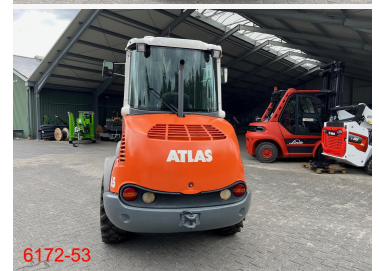

ALBERS
FÖRDERTECHNIK GmbH & Co. KG

Angebot

Atlas AR 65 (6172-53)

Bauart:	Radlader
Tragfähigkeit:	2640 kg
Baujahr	2006
Betriebsstunden:	8802 Std
Antriebsart:	Diesel
Masttyp:	Standard
Hubhöhe:	2975 mm
Bauhöhe:	2652 mm
Freihub:	0 mm
Gabelzinken:	0 mm
Technisch:	normal
Optisch:	normal
Bereifung vorne:	405 x 70 x 20 Luft
Bereifung hinten:	405 x 70 x 20 Luft
Sonderausstattung:	3. Ventil, Arbeitsscheinwerfer hinten, Arbeitsscheinwerfer vorn, Heizung, Vollkabine
Anbaugeräte:	
Endkundenpreis:	22.900,00 € zzgl. MwSt <i>ab Standort - Zwischenverkauf vorbehalten werkstattgeprüft - UVV neu abgenommen</i>
Kontakt:	Albers Fördertechnik GmbH & Co. KG Hebelermeer 93 49767 Twist Verkauf: Herr Esders Telefon: +49 (0)5935/70557-11 Mobil: +49 (0)151/54437244 Fax: +49 (0) 5935/70557-29 USt-ID-Nr. DE252438094

t.esders@albers-foerdertechnik.de