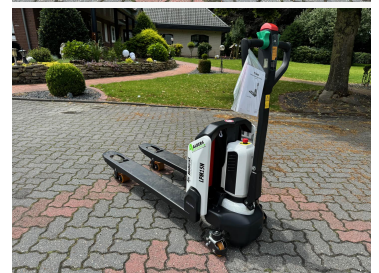

ALBERS
FÖRDERTECHNIK GmbH & Co. KG

Angebot

Bobcat LPM 15 N 7 (6156-79)

Bauart:	Niederhubwagen
Tragfähigkeit:	1500 kg
Baujahr	2024
Betriebsstunden:	1 Std
Antriebsart:	Elektro
Masttyp:	Standard
Hubhöhe:	115 mm
Bauhöhe:	1160 mm
Freihub:	115 mm
Gabelzinken:	0 mm
Technisch:	Neu
Optisch:	Neu
Bereifung vorne:	Tandem
Bereifung hinten:	
Sonderausstattung:	
Anbaugeräte:	
Endkundenpreis:	auf Anfrage zzgl. Mwst ab Standort - Zwischenverkauf vorbehalten werkstattgeprüft - UVV neu abgenommen
Kontakt:	Albers Fördertechnik GmbH & Co. KG Hebelermeer 93 49767 Twist Verkauf: Herr Esders Telefon: +49 (0)5935/70557-11 Mobil: +49 (0)151/54437244 Fax: +49 (0) 5935/70557-29 USt-ID-Nr. DE252438094

t.esders@albers-foerdertechnik.de